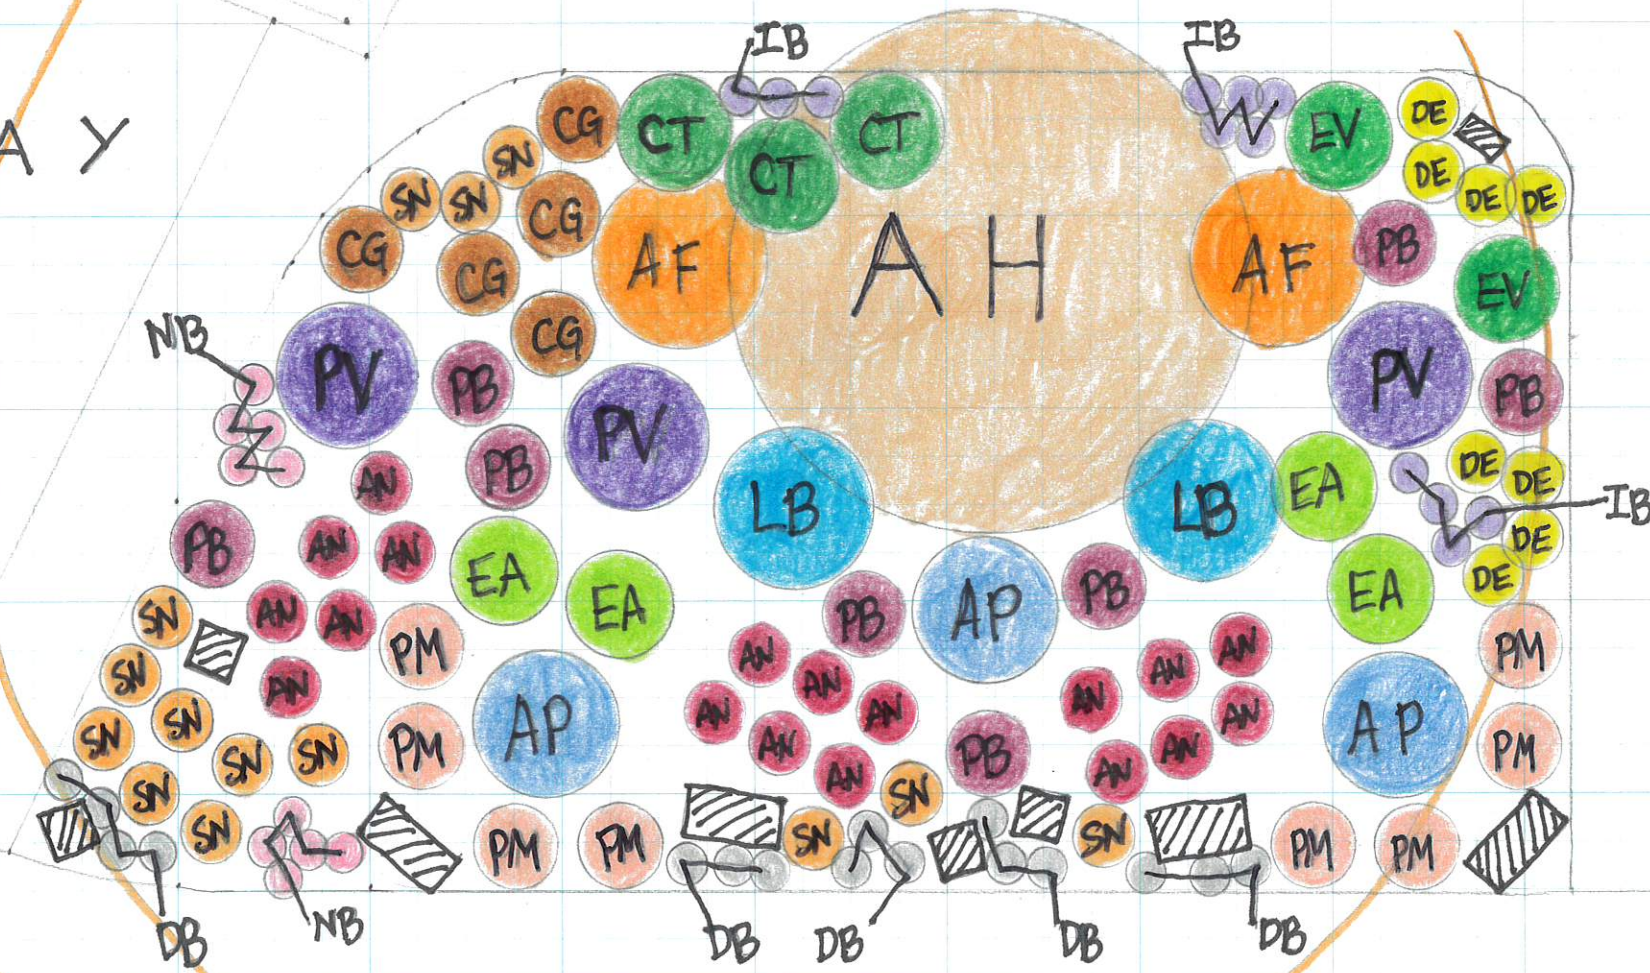

HOUSE

FENCE

PATHWALK

DRIVEWAY

DRIVEWAY

FENCE

Code	Size	Qty	Botanical Name
AF	10-15g	2	Aloe ferox
AH	24-in. bx.	1	Aloe 'Hercules'
AN	1g	12	Aloe x nobilis
AP	20g	3	Aloe (Kumara) plicatilis
CT	5g	3	Chondropetalum tectorum
CG	1g	5	Crassula tetragona
DE	1g	8	Delosperma echinatum
DB	6" to 1g	16	Dudleya brittonii
EV	5g	2	Erica versicolor
EA	1g	4	Ericephalus africanus
IB	geophyte	12-16	Ixia 'Blue Bird'
LB	5g	2	Leucospermum 'Blanche Ito'
NB	geophyte	10-14	Nerine bowdenii
PB	1g	8	Penstemon 'Blackbeard'
PV	5g	3	Polygala virgata 'Portola'
PM	5g	8	Protea cynaroides 'Mini King'
SN	6" to 1g	14	Sedum nussbaumerianum
	12" to 36"	9	Basalt boulder

N
 Front Lawn
 Scale: 1/4" = 1'0"

BY: SUE